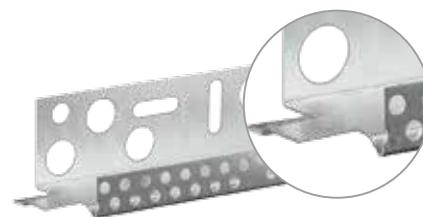

## best wood **Aluminium base profile**

Base rail system from aluminium with integrated connector.  
(Fabric strip not included)

Item no.	Delivery form		PU	UP	
6129ALUSOCKELPROFIL040	Width 40 mm	2.50 rmt/rail	25.00 rmt/bundle	rmt	
			2.50 rmt/rail	rmt	
6129ALUSOCKELPROFIL060	Width 60 mm	2.50 rmt/rail	25.00 rmt/bundle	rmt	
			2.50 rmt/rail	rmt	
6129ALUSOCKELPROFIL080	Width 80 mm	2.50 rmt/rail	25.00 rmt/bundle	rmt	
			2.50 rmt/rail	rmt	
6129ALUSOCKELPROFIL100	Width 100 mm	2.50 rmt/rail	25.00 rmt/bundle	rmt	
			2.50 rmt/rail	rmt	
6129ALUSOCKELPROFIL120	Width 120 mm	2.50 rmt/rail	25.00 rmt/bundle	rmt	
			2.50 rmt/rail	rmt	
	140 to 200 mm on request				